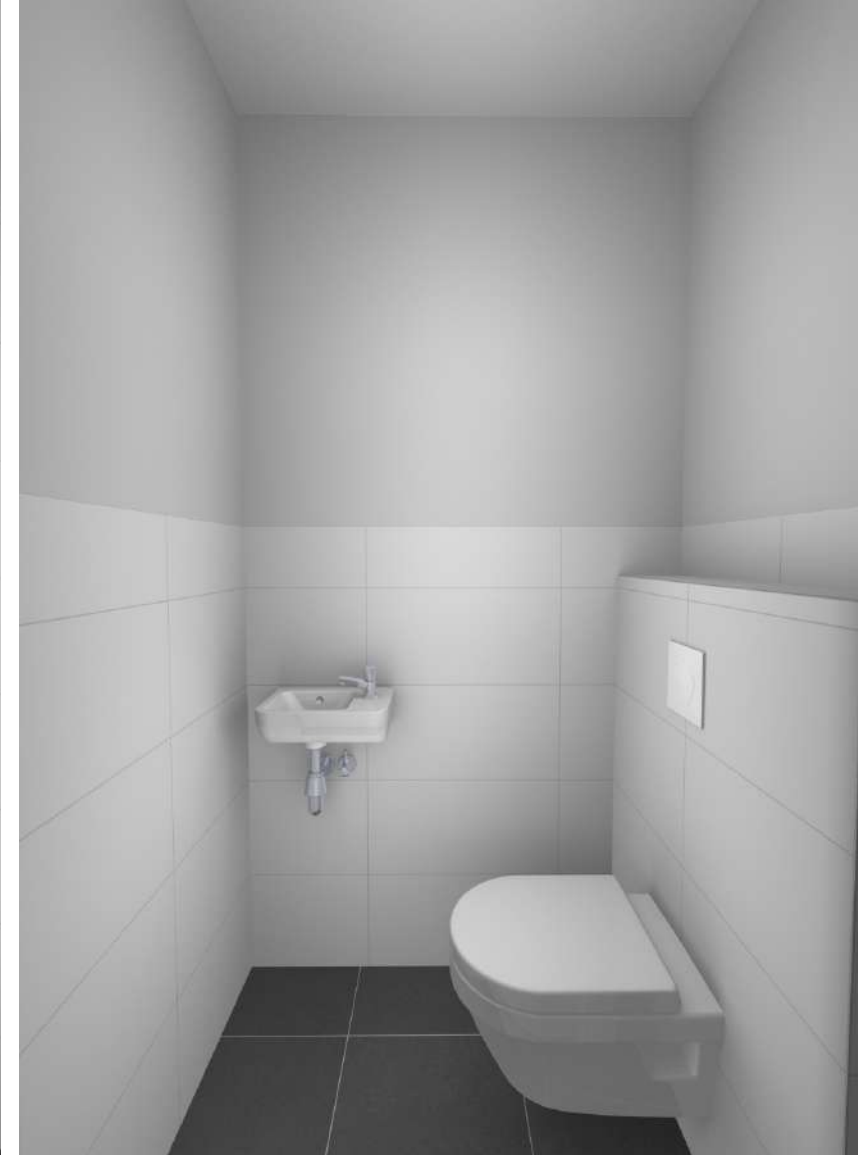

Deze badkamer- en toiletopstelling zijn bij de woningprijs inbegrepen.

Premium badkamer- en toiletopstelling

Woningtypen: Het Park en De Markt

Deze badkamer- en toiletopstelling kunt u volledig naar eigen stijl inrichten en zijn niet bij de woningprijs inbegrepen.

Nog meer sanitair inspiratie
klik op de **Oranje Button**

Basis badkamer- en toiletopstelling

Woningtypen: De Linge en De Haven

Deze badkamer- en toiletopstelling zijn bij de woningprijs inbegrepen.

Premium badkamer- en toiletopstelling