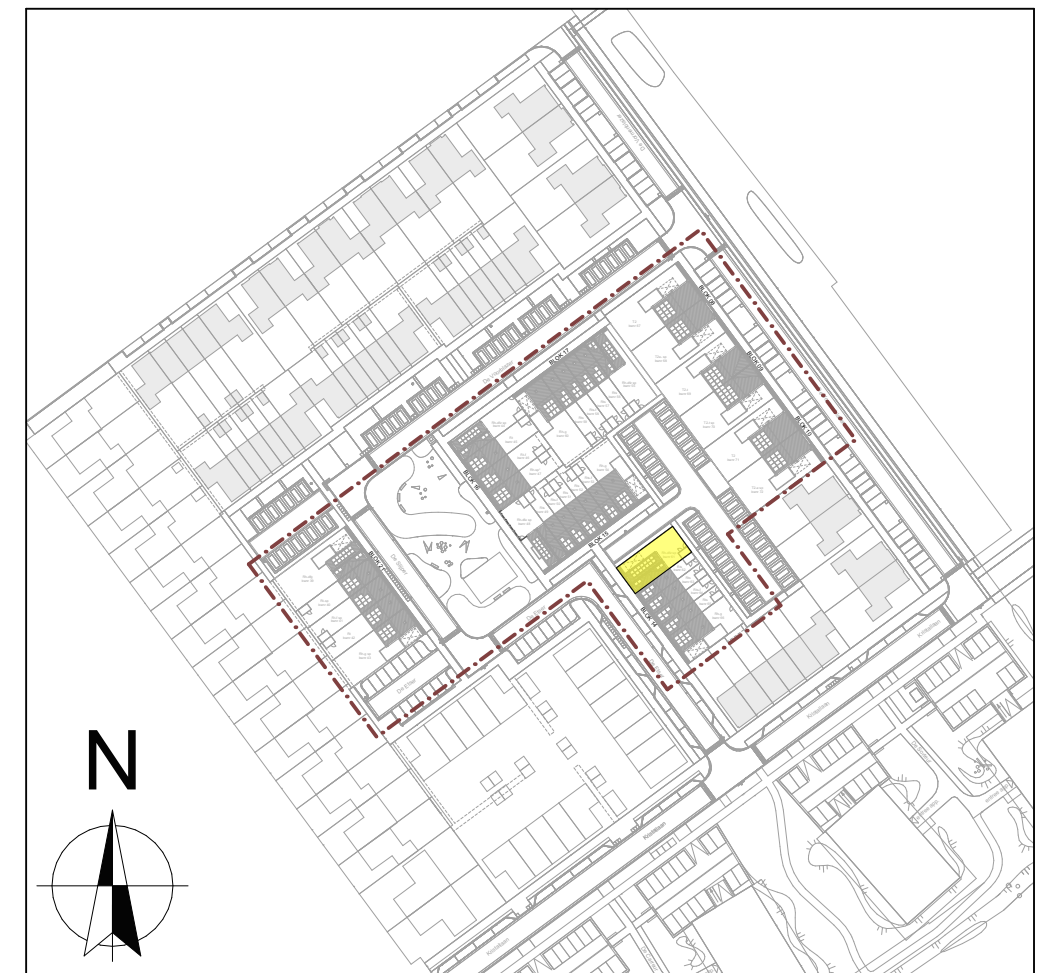

Kavelaspoort schaal 1:200

Renvooi

Situatie schaal 1:2000

Opmerkingen:

- Maten zijn in millimeters tenzij anders aangegeven.
- Afwijkingen tussen genoemde en werkelijke maten en m² van de kavels geven nimmer aanleiding tot verrekening.
- Aan het ontwerp van de openbare inrichting kunnen geen rechten worden ontleend.

Kavelaspoort kavelnr. 61

Project: "In de buurt" - Fase 1
Broekgraaf te Leerdam

Schaal : 1:200 / 1:2000
Formaat : A3
Datum : 14-04-2023

Bladnr. KP-61