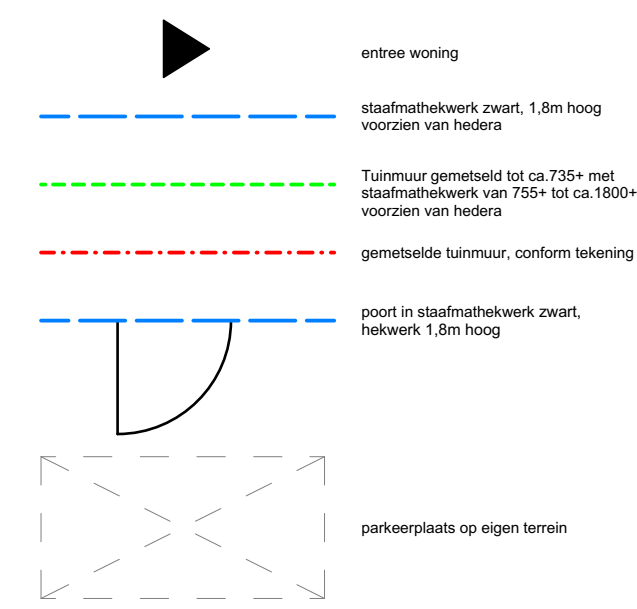

Renvooi situatie

Bouwnummer	Woningtype
bwnr 39	Rh-dfg
bwnr 40	Rt-sp
bwnr 41	Rt-f sp
bwnr 42	Rt
bwnr 43	Rh-g sp
bwnr 44	Rh-dfz sp
bwnr 45	Rt
bwnr 46	Rt-f
bwnr 47	Rh-sp*
bwnr 48	Rh-dfe sp
bwnr 49	Rts
bwnr 50	Rts-f
bwnr 51	Rts
bwnr 52	Rts
bwnr 53	Rts-f
bwnr 54	Rh-g
bwnr 55	Rh-dfz sp
bwnr 56	Rts
bwnr 57	Rts
bwnr 58	Rts-f
bwnr 59	Rts
bwnr 60	Rh-g
bwnr 61	Rh-dfz sp
bwnr 62	Rts
bwnr 63	Rts
bwnr 64	Rts-f
bwnr 65	Rts
bwnr 66	Rh-g
bwnr 67	T2
bwnr 68	T2e- sp
bwnr 69	T2-t
bwnr 70	T2-t sp
bwnr 71	T2
bwnr 72	T2-e sp

Nieuwbouw

IN DE BUURT

Broekgraaf

BLAD
VK-01-1, verkooptekening bouwnummer(s) 39 t/m 72

PROJECT
"In de buurt" Broekgraaf te Leerdam

Situatietekening
 Fase 1: bouwnummer(s) 39 t/m 72

DATUM
 14-04-2023

SCHAAL
 1:500