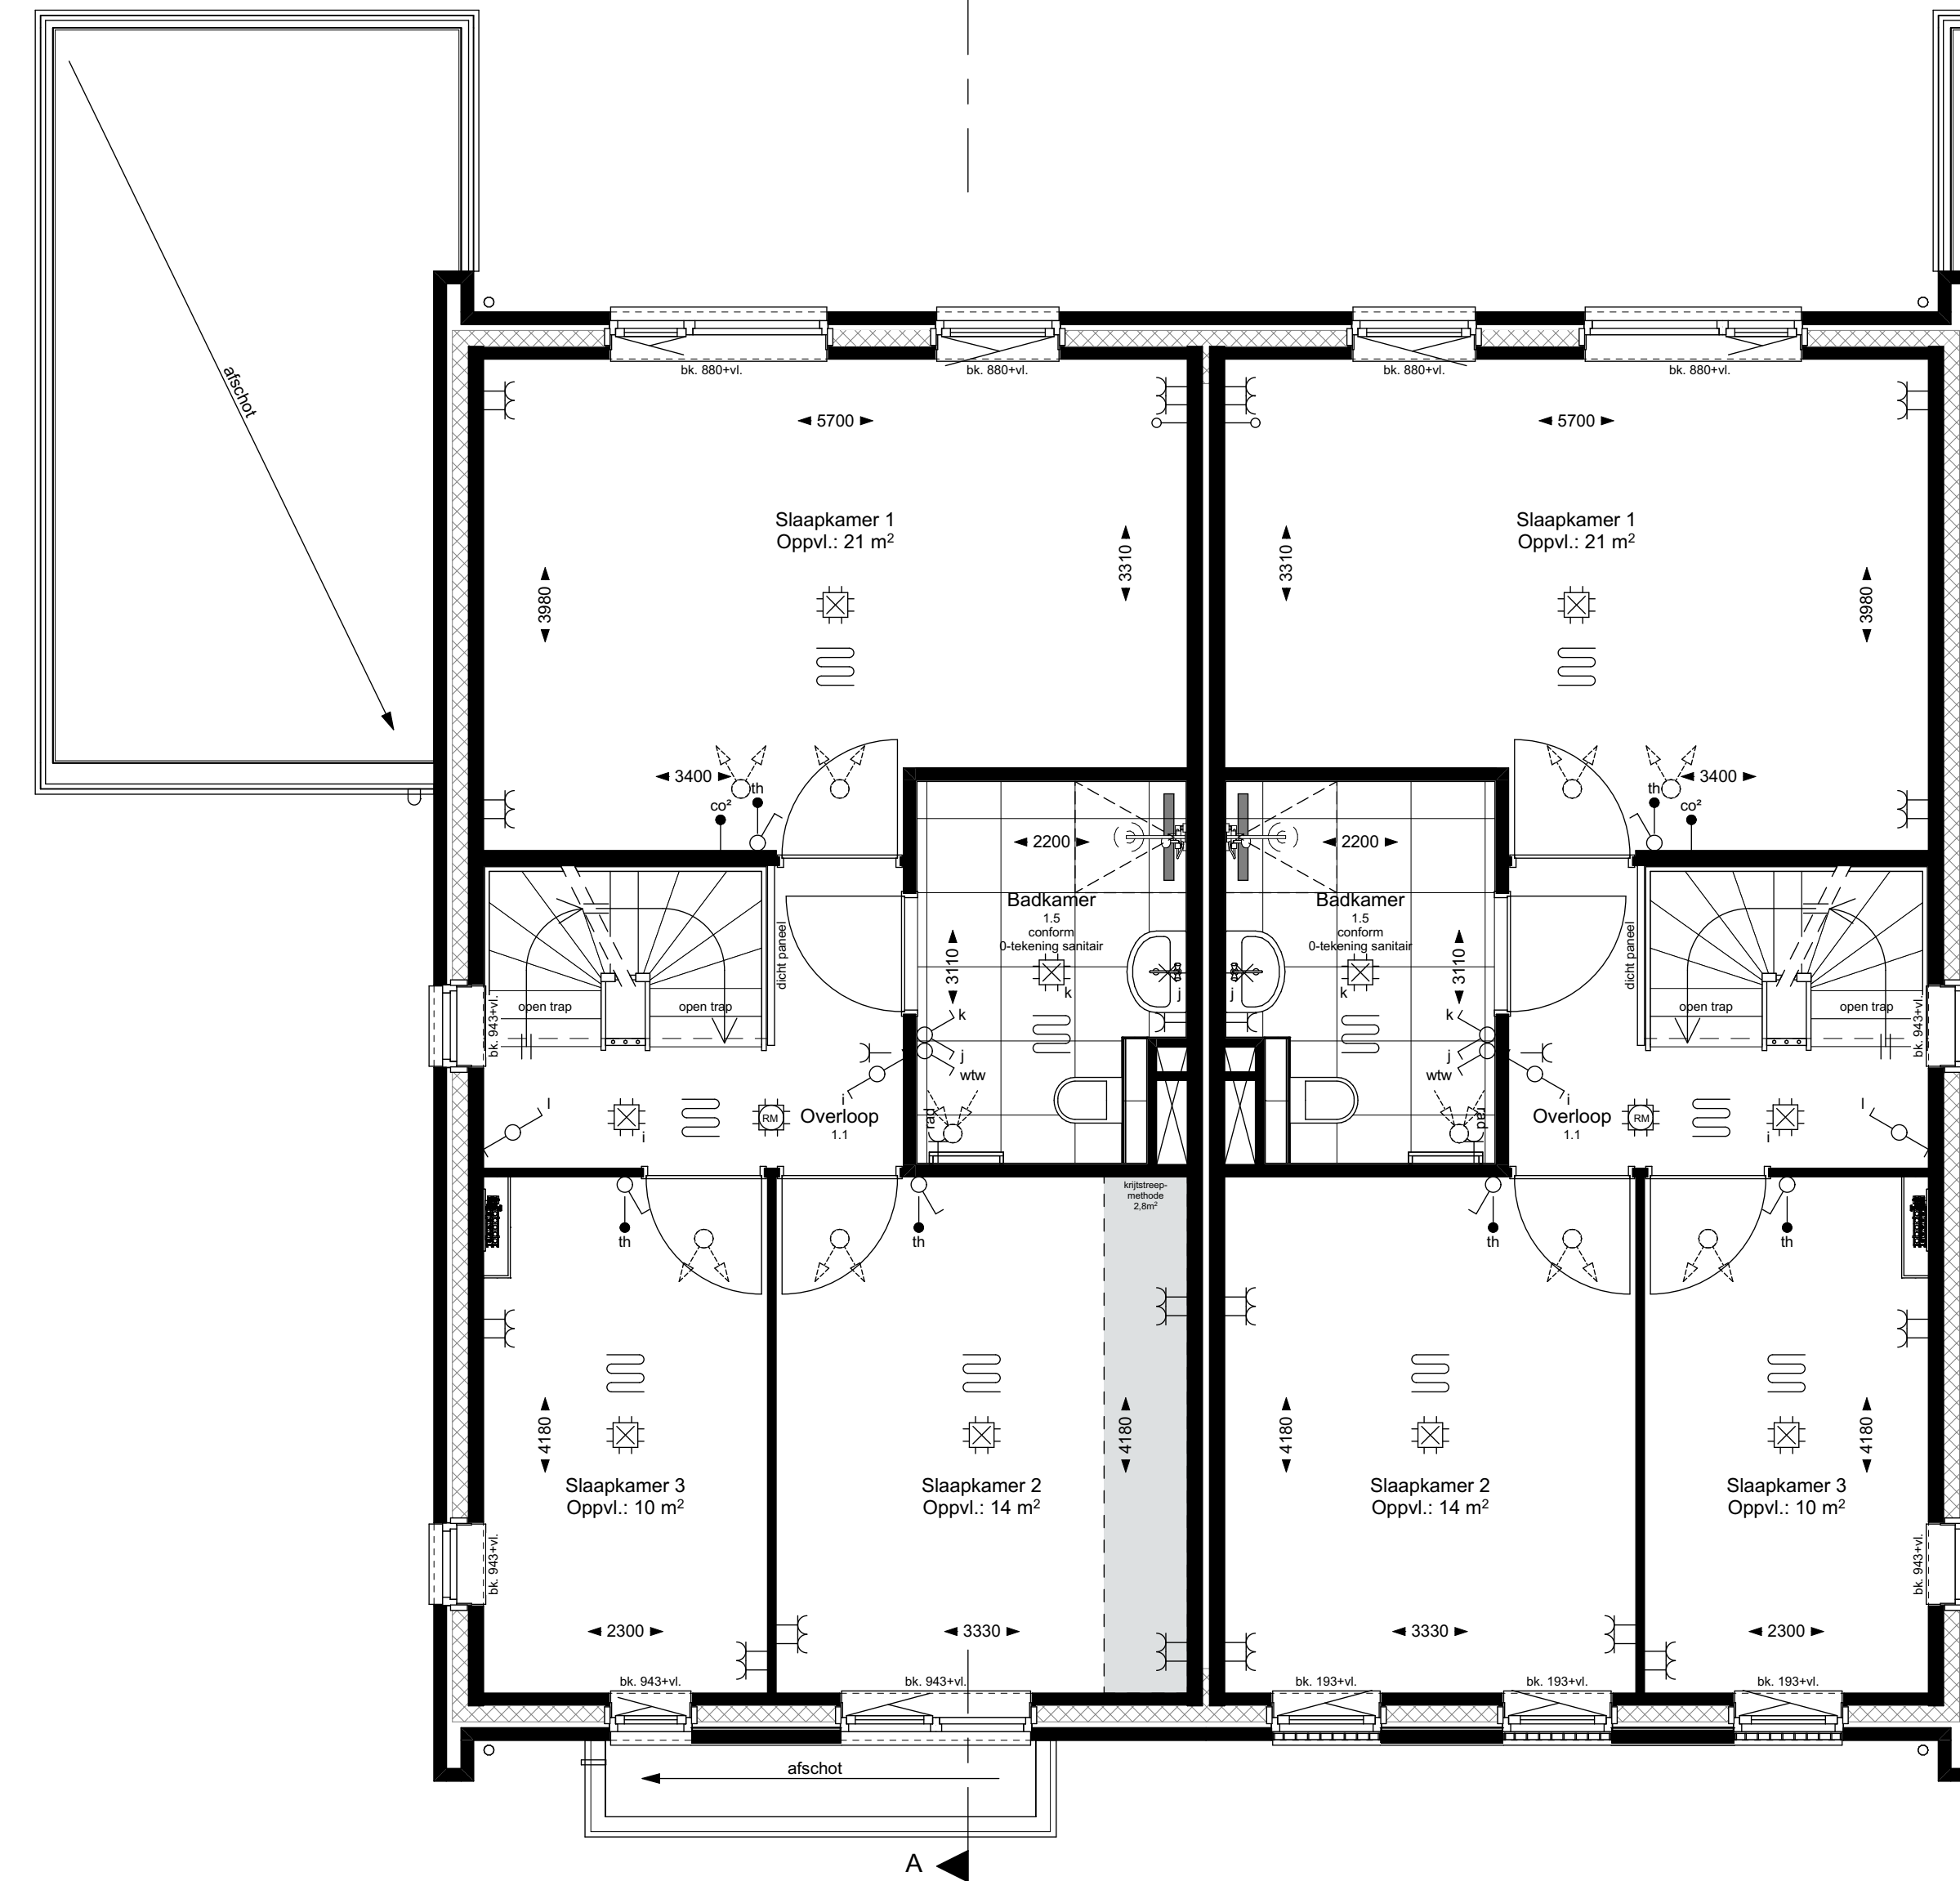

Bouwnummer 68 en 72  
Type T2-e sp  
**VOORGEVEL**

Bouwnummer 67 en 71  
Type T2  
**RECHTERGEVEL**

Bouwnummer 67 en 71  
Type T2  
**ACHTERGEVEL**

Bouwnummer 68 en 72  
Type T2-e sp  
**LINKERGEVEL**

**DOORSNEDE A-A**

Bouwnummer 68 en 72  
Type T2-e sp  
Bouwnummer 67 en 71  
Type T2

**BEGANE GROND**

Bouwnummer 68 en 72  
Type T2-e sp  
Bouwnummer 67 en 71  
Type T2

**1e VERDIEPING**

Bouwnummer 68 en 72  
Type T2-e sp  
Bouwnummer 67 en 71  
Type T2

**2e VERDIEPING**

**Renvooi symbolen**

- opstelplaats wasmachine
- opstelplaats mechanische ventilatie unit voorzien van ventilatiegeregeling en warmtepompunit met de benodigde ruimte voor ledigingen en onderflood
- knipsak (gelsolvent)
- ruimte voorzien van vloerverwarming
- verdelers vloerverwarming met of zonder omkasing
- verwarming (elektrische radiator)
- luchtovervoerpunten mechanische ventilatie (plafond)
- luchtovervoerpunten mechanische ventilatie (plafond)
- omvormer-pv-installatie
- ventilatie rooster
- hemelwaterafvoer
- WBBO 30R200° i richting
- stalen montagekozijn, met glas in bovenlicht
- stalen montagekozijn, met paneel in bovenlicht van toepassing bij trackwielmechaniek
- stalen montagekozijn, zonder bovenlicht met inoergraf in zijlijn van toepassing bij trackwielmechaniek
- openlucht krijstreek