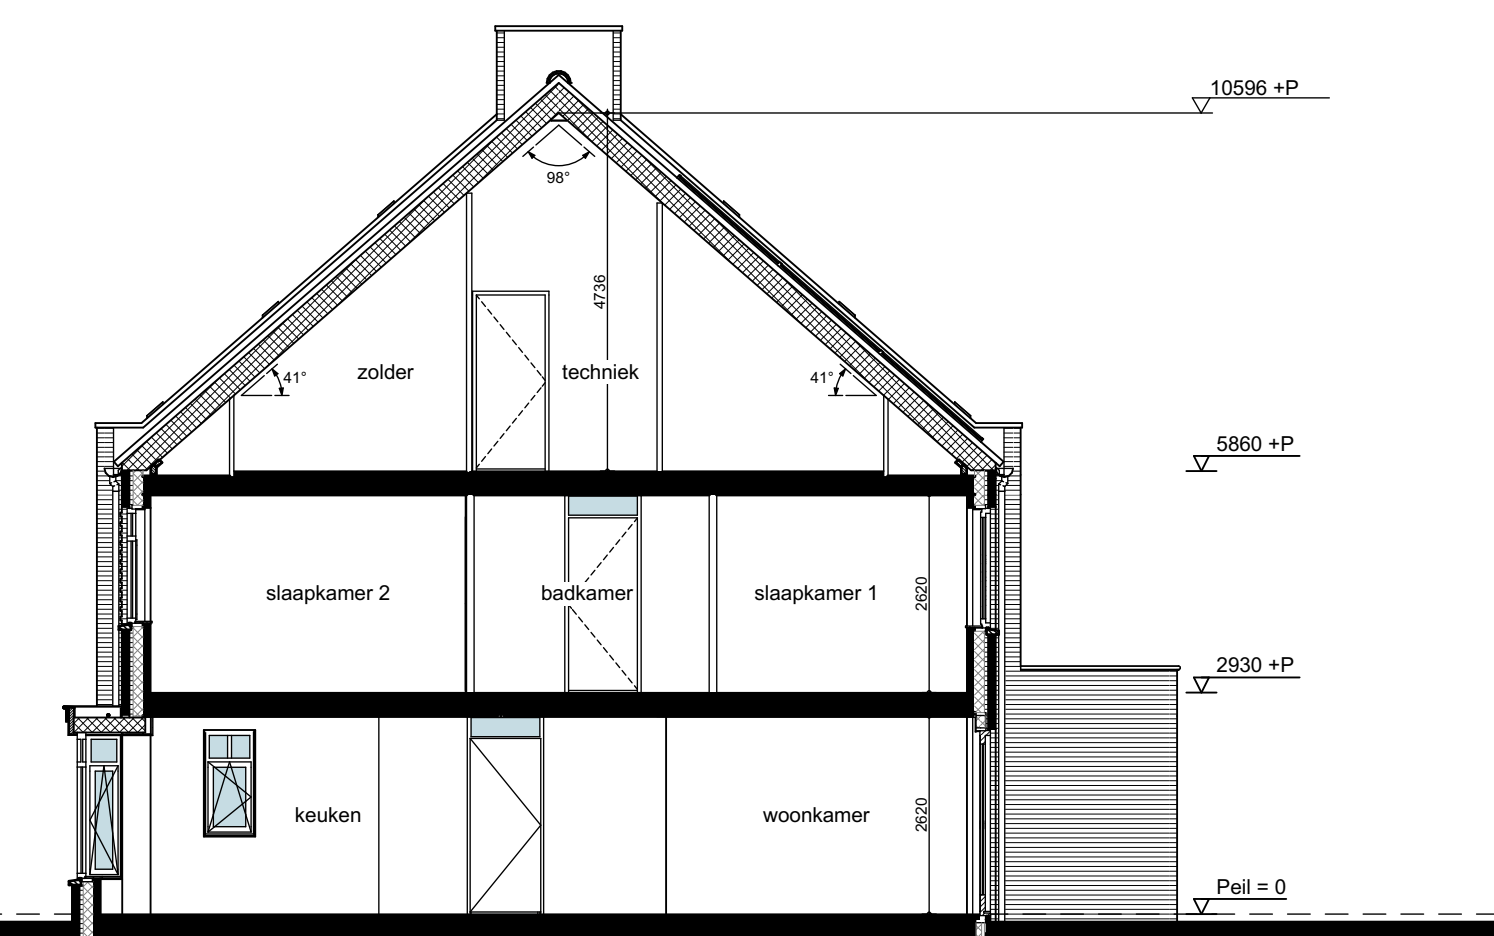

Bouwnummer 68 en 72  
Type T2-e sp  
**VOORGEVEL**

Bouwnummer 67 en 71  
Type T2  
**RECHTERGEVEL**

Bouwnummer 67 en 71  
Type T2  
**ACHTERGEVEL**

Bouwnummer 68 en 72  
Type T2-e sp  
**LINKERGEVEL**

**DOORSNEDE A-A**

Bouwnummer 68 en 72  
Type T2-e sp  
Bouwnummer 67 en 71  
Type T2

**BEGANE GROND**

Bouwnummer 68 en 72  
Type T2-e sp  
Bouwnummer 67 en 71  
Type T2

**1e VERDIEPING**

Bouwnummer 68 en 72  
Type T2-e sp  
Bouwnummer 67 en 71  
Type T2

**Nieuwbouw**  
**IN DE BUURT**  
**Broekgraaf**

BLAD  
**VK-09, verkooptekening bouwnummer(s) 67, 68, 71 en 72**  
PROJECT  
**72 woningen Broekgraaf te Leerdam**  
Plattegronden, gevels en doorsneden  
Tweekapper met erker, woningtype T2/T2-e sp