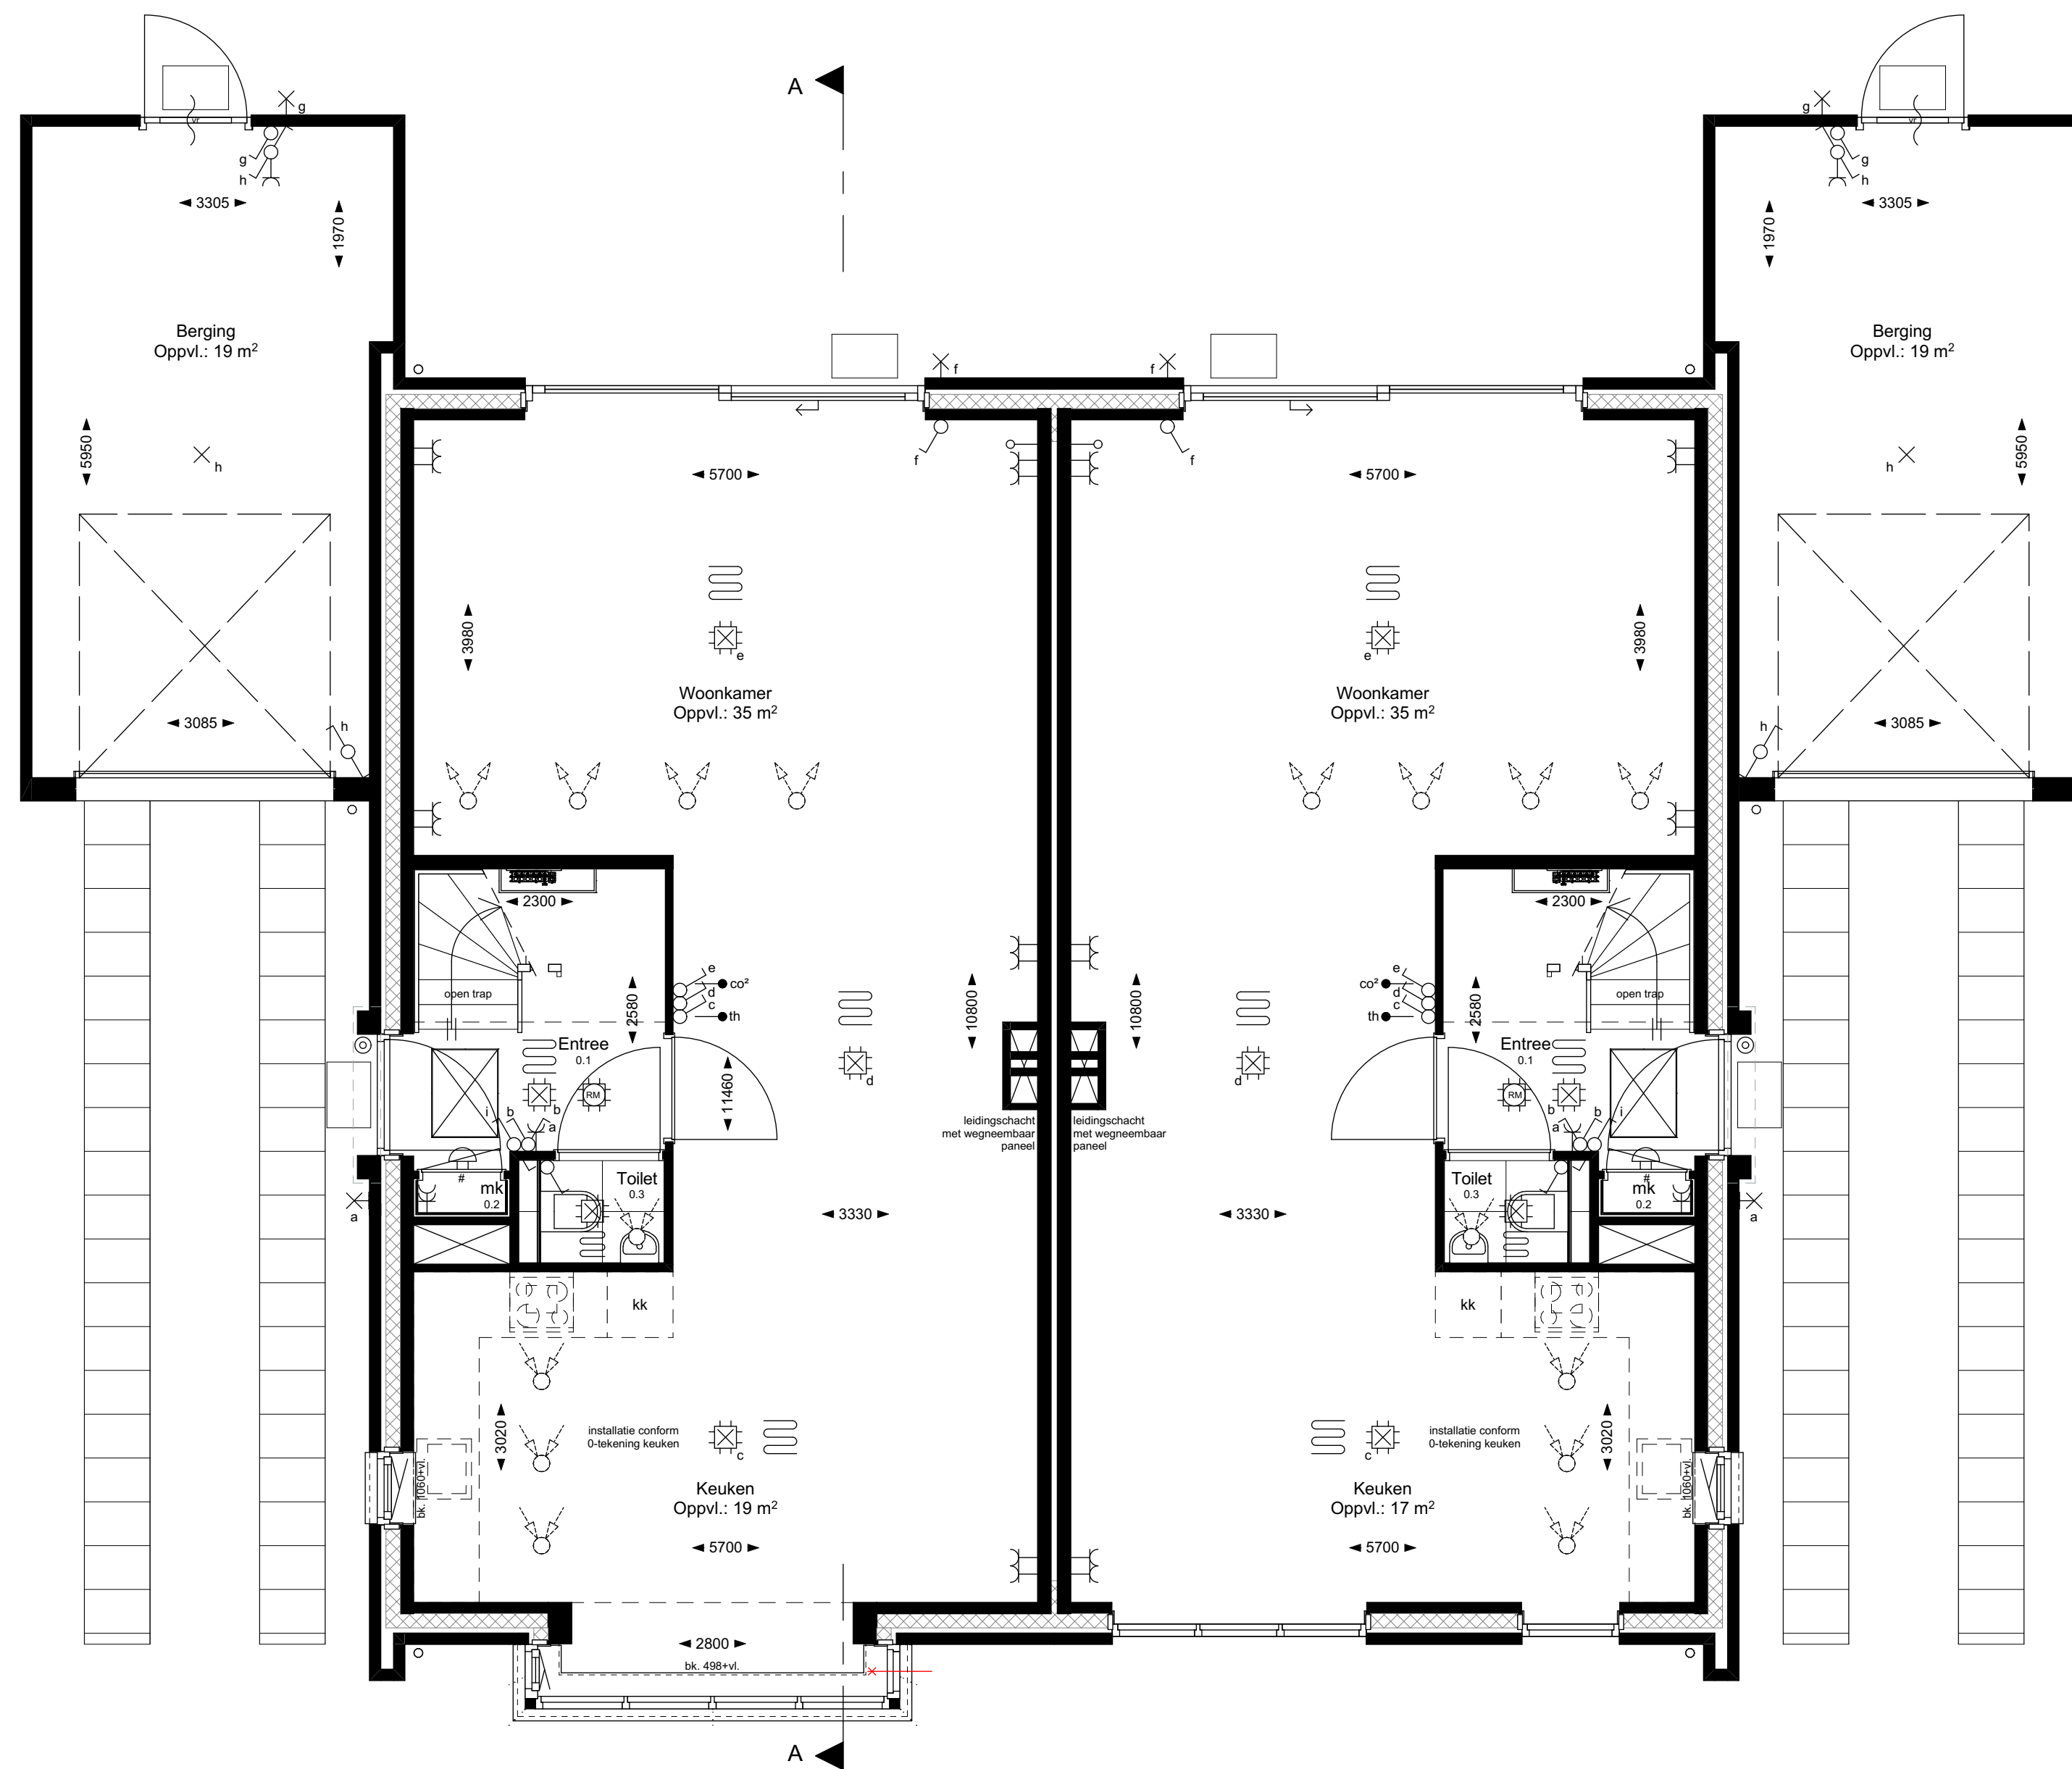

Bouwnummer 68 en 72  
Type T2-e sp  
**VOORGEVEL**

Bouwnummer 67 en 71  
Type T2  
**RECHTERGEVEL**

Bouwnummer 67 en 71  
Type T2  
**ACHTERGEVEL**

Bouwnummer 68 en 72  
Type T2-e sp  
**LINKERGEVEL**

**DOORSNEDE A-A**

Bouwnummer 68 en 72  
Type T2-e sp  
Bouwnummer 67 en 71  
Type T2

**BEGANE GROND**

Bouwnummer 68 en 72  
Type T2-e sp  
Bouwnummer 67 en 71  
Type T2

**1e VERDIEPING**

Bouwnummer 68 en 72  
Type T2-e sp  
Bouwnummer 67 en 71  
Type T2

**2e VERDIEPING**

**Renvooi symbolen**

- opstelplaats wasmachine
- opstelplaats mechanische ventilatie unit voorzien van ventilatiegeregeling en warmtepompunit met de benodigde ruimte voor ledigingen en onderflood
- knipsak (gelsolvent)
- ruimte voorzien van vloerverwarming
- verdelers vloerverwarming met of zonder omkasing
- verwarming (elektrische radiator)
- luchtovervoerpunten mechanische ventilatie (plafond)
- luchtovervoerpunten mechanische ventilatie (plafond)
- omvormer-pv-installatie
- ventilatie rooster
- hemelwaterafvoer
- WBBO 30R200° i richting
- stalen montagekozijn, met glas in bovenlicht
- stalen montagekozijn, met paneel in bovenlicht van toepassing bij trackwielmechaniek
- stalen montagekozijn, zonder bovenlicht met inoergraf in zijlijn van toepassing bij trackwielmechaniek
- openlucht krijstreek