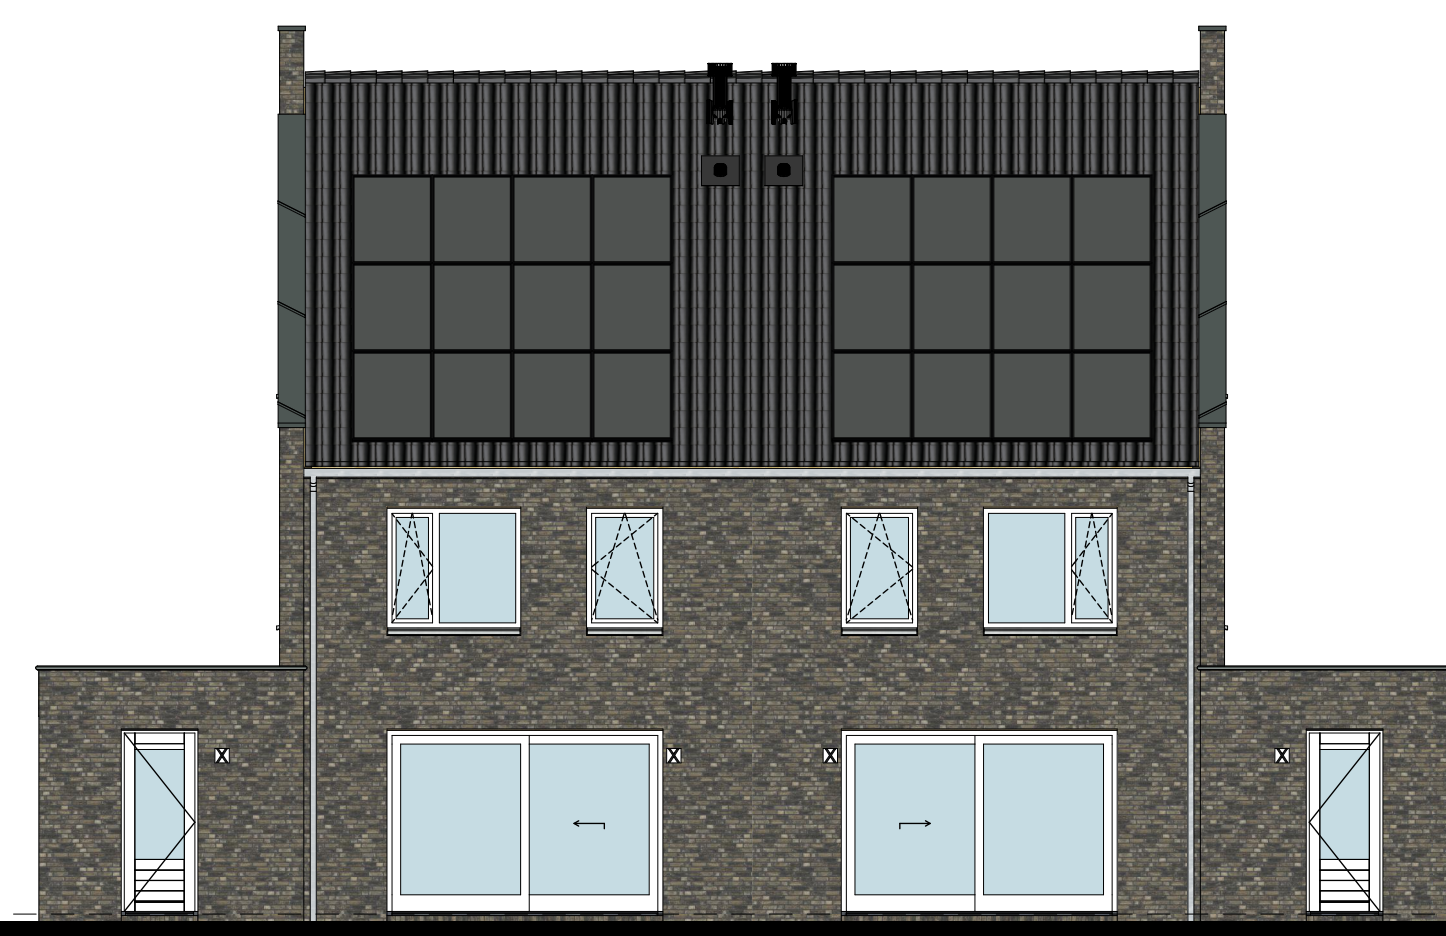

Renvooi symbolen

- opstelplaats wasmachine
- opstelplaats mechanische ventilatie unit voorzien van ventilatiegeregeling en warmtepompunit met de benodigde ruimte voor ledigingen en onderflood
- knipsak (gelsolvent)
- ruimte voorzien van vloerverwarming
- verdelers vloerverwarming met of zonder omkasing
- verwarming (elektrische radiator)
- luchtovervoerpunten mechanische ventilatie (plafond)
- luchtovervoerpunten mechanische ventilatie (plafond)
- omvormer-pv-installatie
- ventilatie rooster
- hemelwaterafvoer
- WBBO 30R200° i richting
- stalen montagekozijn, met glas in bovenlicht
- stalen montagekozijn, met paneel in bovenlicht van toepassing bij trackwielmechaniek
- stalen montagekozijn, zonder bovenlicht met inoergraf in zijlijn van toepassing bij trackwielmechaniek
- openlucht krijstreek